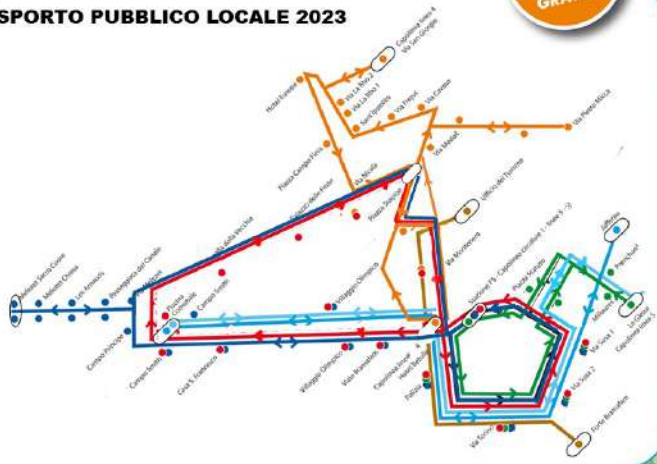

TRASPORTO PUBBLICO LOCALE 2023

TRASPORTO PUBBLICO LOCALE 2023

BARDONECCHIA

Piazza Valle Stretta, 4
(+39) 0122.99032
info.bardonecchia@turismotorino.org
@ufficioturistico bardonecchia

**INQUADRA IL QR CODE
E SCARICA GLI ORARI**

LEGENDA

- Fermate
- Capolinea
- Circolare 1: Campo Smith
- Linea 3: Melezet -
- Linea 4: San Giorgio
- Linea 5: Mil्लाures - Gleise
- Linea 7: Campo Smith - Jafferau - Circola solo con telecabina JAFFERAU APERTA

Dal 29.03.2023 al 08.07.2023

CIRCOLARE 1

STAZIONE FF.SS.	10,45	11,45	16,10*	17,00	17,25
Viale della Vittoria	•	•	•	•	•
Campo Smith	10,48	11,48	16,13	17,03	17,28
Via Mailen	•	•	•	•	•
Viale Capuccio	•	•	•	•	•
Piazza Suspize	10,51	11,51	16,16	17,06	17,31
Via Einaudi	•	•	•	•	•
Via Torino	•	•	•	•	•
Via Susa	•	•	•	•	•
STAZIONE FF.SS.	10,59	11,59	16,24	17,14	17,39

*Variazione di percorso nei giorni scolastici

Corse riservate agli studenti nelle giornate scolastiche lunedì e mercoledì

Muoviti
Sostenibile!

LINEA 4 - VIA SAN GIORGIO

HOTEL BETULLA	7,30	8,00	8,30	9,05	9,40	10,05	11,00	11,40	12,10	12,45*	13,45*	16,05*	16,50	17,20	18,00
Viale Bramafam	•	•	•	•	•	•	•	•	•	•	•	•	•	•	•
Via P.Micca	7,33	8,03	8,33	9,08	9,43	10,08	11,03	11,43	12,13	12,48	13,48	16,08	16,53	17,23	18,03
Via Cavour	•	•	•	•	•	•	•	•	•	•	•	•	•	•	•
Via Des Geneys	•	•	•	•	•	•	•	•	•	•	•	•	•	•	•
Via La Rho	•	•	•	•	•	•	•	•	•	•	•	•	•	•	•
VIA SAN GIORGIO	7,44	8,14	8,44	9,19	9,54	10,19	11,14	11,54	12,24	12,59	13,59	16,19	17,04	17,34	18,14