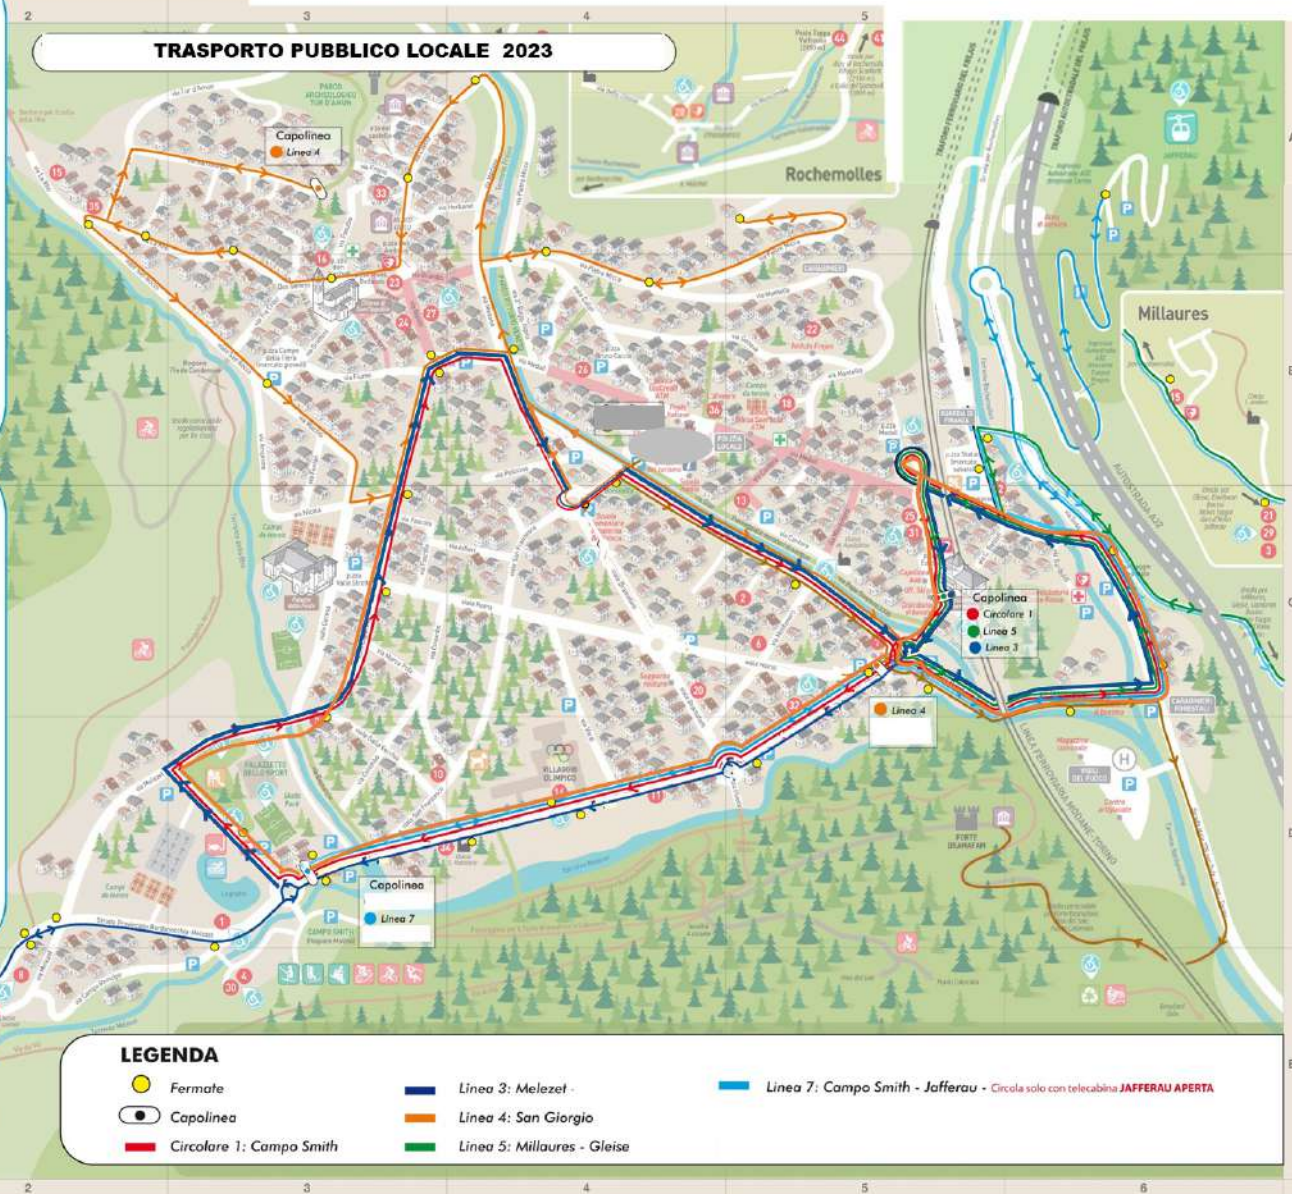

TRASPORTO PUBBLICO LOCALE 2023

BARDONECCHIA

Piazza Valle Stretta, 4
(+39) 0122.99032
info.bardonecchia@turismotorino.org
@ufficioturistico bardonecchia

**INQUADRA IL QR CODE
E SCARICA GLI ORARI**

LEGENDA

- Fermate
- Capolinea
- Circolare 1: Campo Smith
- Linea 3: Melezet -
- Linea 4: San Giorgio
- Linea 5: Mil्लाures - Gleise
- Linea 7: Campo Smith - Jafferau - Circola solo con telecabina JAFFERAU APERTA